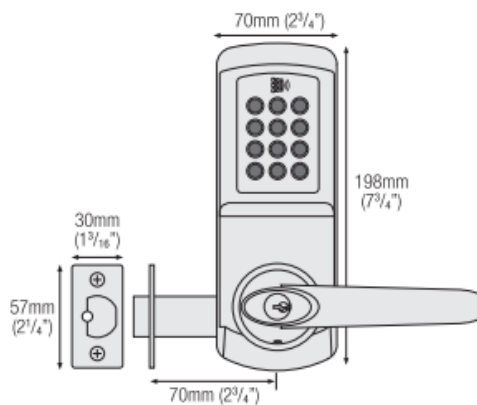

RFID ID-Card

SS- 5510

SS- 5520